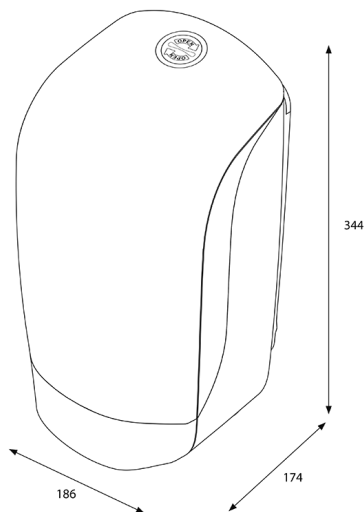

Katrin Inclusive Centerfeed Dispenser S

90106

- Een nieuwe rol is gemakkelijk in dispenser te plaatsen.
- Ook het papier is gemakkelijk te nemen dankzij het nieuwe design.
- Veilig afscheersysteem.
- Veel verschillende tissue papier opties, zonder huls en met uittrekbare huls.

ISO 9001 ISO 14001

Product

x 186 mm
y 344 mm
z 174 mm

Wit

0,978 kg

Transportverpakking

x 191 mm
y 356 mm
z 174 mm

1

1,182 kg

6414300090106

Palletinformatie

x 800 mm
y 1218 mm
z 1200 mm

72

110,254 kg

6414300090113

Afmeting